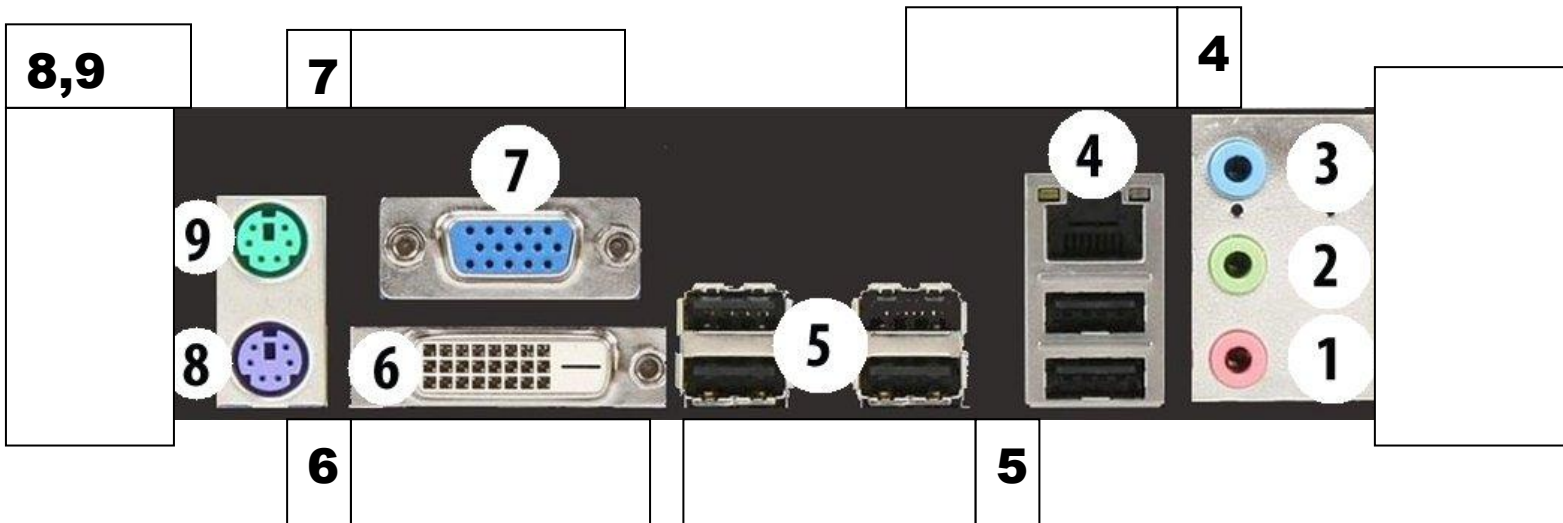

evropský
sociální
fond v ČR

EVROPSKÁ UNIE

MINISTERSTVO ŠKOLSTVÍ,
MLÁDEŽE A TĚLOVÝCHOVY

OP Vzdělávání
pro konkurenceschopnost

INVESTICE DO ROZVOJE VZDĚLÁVÁNÍ

Jméno:

Datum:

Pojmenuj jednotlivé konektory na zadní straně PC, viz obrázek

Napiš, co se do kterého konektoru dá připojit PC, viz obrázek

evropský
sociální
fond v ČR

EVROPSKÁ UNIE

MINISTERSTVO ŠKOLSTVÍ,
MLÁDEŽE A TĚLOVÝCHOVY

OP Vzdělávání
pro konkurenceschopnost

INVESTICE DO ROZVOJE VZDĚLÁVÁNÍ

Ke každému zařízení dopiš konektory, kterými se připojuje k PC, některé zařízení mohou mít až 3 druhy konektorů.

Naznač šipkami, které zařízení přijde kam připojit.

evropský
sociální
fond v ČR

EVROPSKÁ UNIE