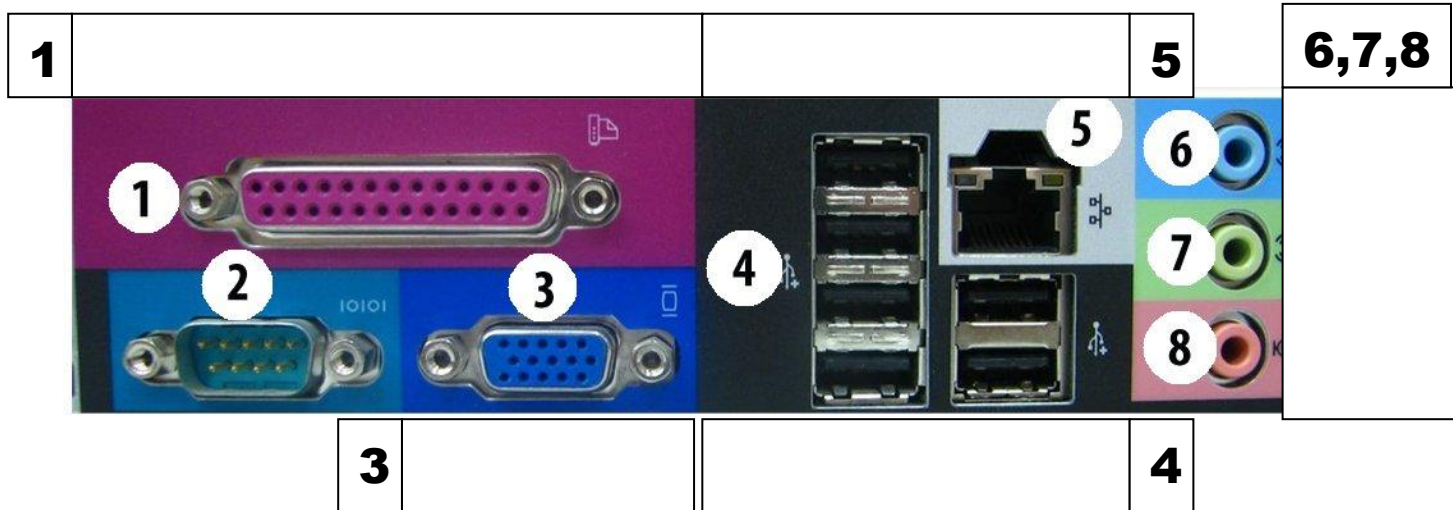

evropský
sociální
fond v ČR

EVROPSKÁ UNIE

MINISTERSTVO ŠKOLSTVÍ,
MLÁDEŽE A TĚLOVÝCHOVY

OP Vzdělávání
pro konkurenceschopnost

INVESTICE DO ROZVOJE VZDĚLÁVÁNÍ

Jméno:

Datum:

Pojmenuj jednotlivé konektory na zadní straně PC, viz obrázek

Napiš, co se do kterého konektoru dá připojit PC, viz obrázek

evropský
sociální
fond v ČR

EVROPSKÁ UNIE

MINISTERSTVO ŠKOLSTVÍ,
MLÁDEŽE A TĚLOVÝCHOVY

OP Vzdělávání
pro konkurenceschopnost

INVESTICE DO ROZVOJE VZDĚLÁVÁNÍ

Ke každému zařízení dopiš konektory, kterými se připojuje k PC, některé zařízení mohou mít až 3 druhy konektorů.

Naznač šipkami, které zařízení přijde kam připojit.

evropský
sociální
fond v ČR

EVROPSKÁ UNIE